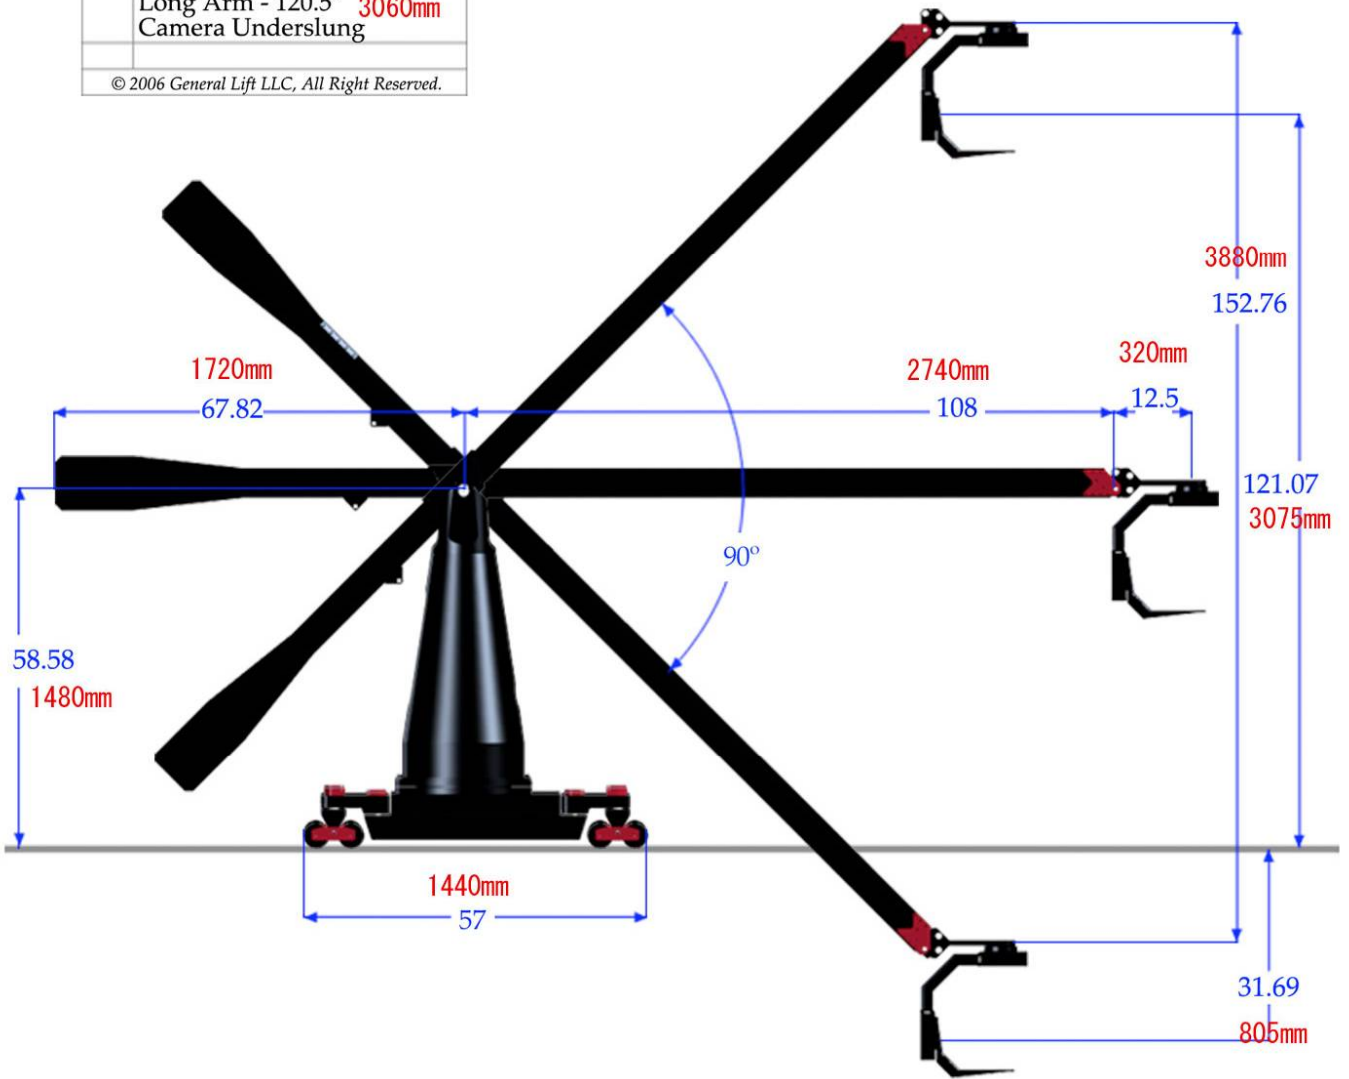

Genuflex Mk III スペック

- ★ 速度
 - ドーリー 2130mm 秒
 - アーム左右 90° 3秒
 - アーム上下 1520mm 3秒
 - カメラ パン 90° 1秒弱
 - カメラ ティルト 90° 1秒弱
 - カメラ ロール 90° 1秒弱

- ★ アーム長
 - ショートアーム 1820mm
 - スタンダードアーム 2300mm
 - ロングアーム 3060mm

- ★ アーム上下45° 移動距離
 - ショートアーム 2122mm 移動
 - スタンダードアーム 2800mm 移動
 - ロングアーム 3880mm 移動

- ★ アーム中心 床高 (レール無し) 1480mm.

- ★ モーション角度
 - アーム左右 360°+
 - カメラパン 360°+
 - カメラティルト 360°+
 - カメラロール 360°+

- ★ システム重量
 - Mk3 ボディー 208kg
 - ロングアーム 60kg
 - スタンダードアーム 35kg
 - ショートアーム 30kg
 - パンティルトヘッド (2軸) 28kg
 - 3軸用ロールヘッド 12kg

- ★ レール長 3500mm × 5本

ショートアーム

スタンダードアーム

ロングアーム

| | |
|--|--------|
| GenuFlex Mk III | |
| Long Arm - 120.5" | 3060mm |
| Camera Underslung | |
| © 2006 General Lift LLC, All Right Reserved. | |

| | |
|--|--------|
| <i>GenuFlex Mk III</i> | |
| Standard Arm - 90.5" | 2300mm |
| Camera Overslung | |
| © 2006 General Lift LLC, All Right Reserved. | |

| | |
|--|--------|
| GenuFlex Mk III | |
| Standard Arm - 90.5" | 2300mm |
| Camera Underslung | |
| © 2006 General Lift LLC, All Right Reserved. | |

| | |
|--|---------------|
| GenuFlex Mk III | |
| Short Arm - 71.5" | 1820mm |
| Camera Overslung | |
| © 2006 General Lift LLC, All Right Reserved. | |