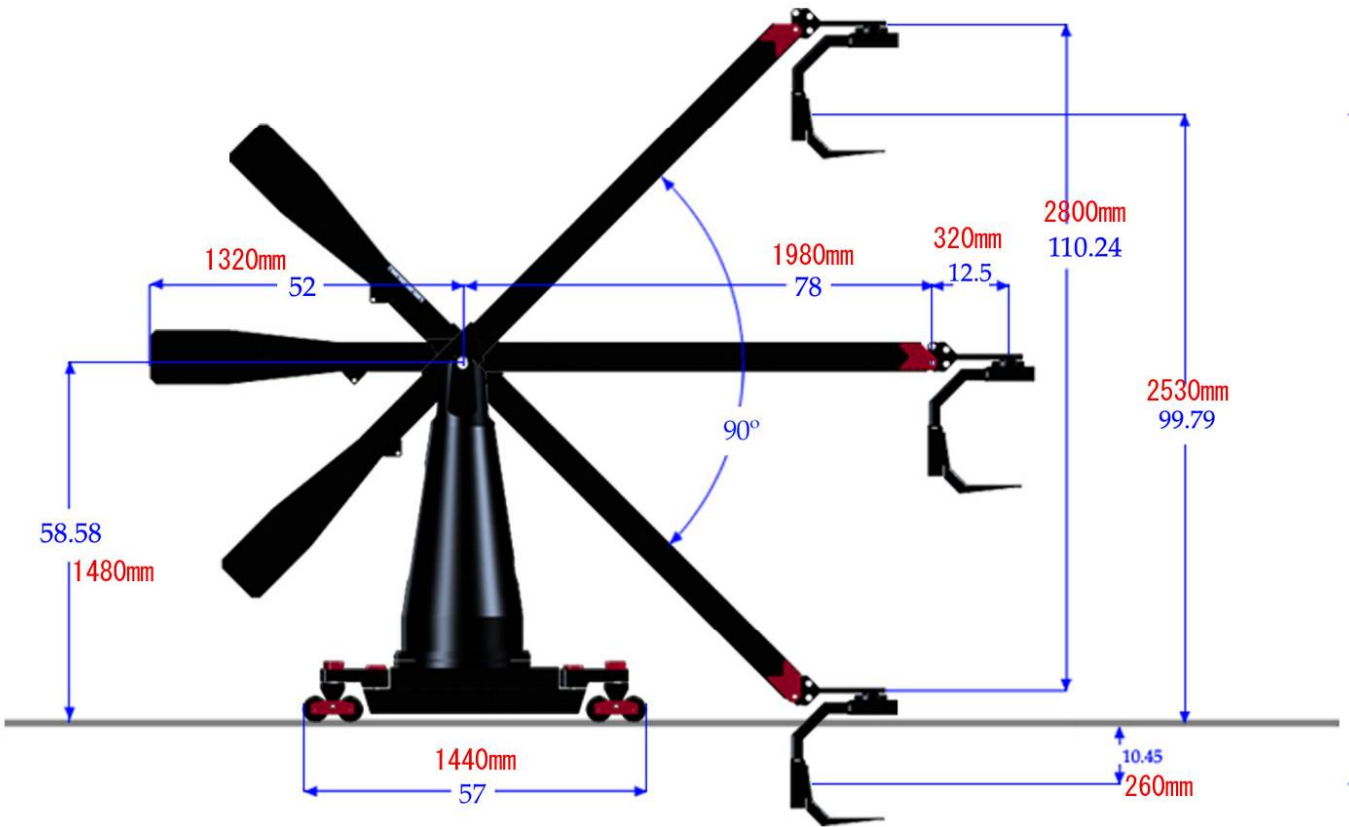

Genuflex Mk III スペック

- ★ 速度
 - ドーリー 2130mm 秒
 - アーム左右 90° 3秒
 - アーム上下 1520mm 3秒
 - カメラ パン 90° 1秒弱
 - カメラ ティルト 90° 1秒弱
 - カメラ ロール 90° 1秒弱

- ★ アーム長
 - ショートアーム 1820mm
 - スタンダードアーム 2300mm
 - ロングアーム 3060mm

- ★ アーム上下45° 移動距離
 - ショートアーム 2122mm 移動
 - スタンダードアーム 2800mm 移動
 - ロングアーム 3880mm 移動

- ★ アーム中心 床高 (レール無し) 1480mm.

- ★ モーション角度
 - アーム左右 360°+
 - カメラパン 360°+
 - カメラティルト 360°+
 - カメラロール 360°+

- ★ システム重量
 - Mk3 ボディー 208kg
 - ロングアーム 60kg
 - スタンダードアーム 35kg
 - ショートアーム 30kg
 - パンティルトヘッド (2軸) 28kg
 - 3軸用ロールヘッド 12kg

- ★ レール長 3500mm × 5本

ショートアーム

スタンダードアーム

ロングアーム

| | |
|--|--------|
| GenuFlex Mk III | |
| Long Arm - 120.5" | 3060mm |
| Camera Underslung | |
| © 2006 General Lift LLC, All Right Reserved. | |

| | |
|--|--------|
| <i>GenuFlex Mk III</i> | |
| Standard Arm - 90.5" | 2300mm |
| Camera Overslung | |
| © 2006 General Lift LLC, All Right Reserved. | |

| | |
|--|--------|
| GenuFlex Mk III | |
| Standard Arm - 90.5" | 2300mm |
| Camera Underslung | |
| © 2006 General Lift LLC, All Right Reserved. | |

| | |
|--|---------------|
| GenuFlex Mk III | |
| Short Arm - 71.5" | 1820mm |
| Camera Overslung | |
| © 2006 General Lift LLC, All Right Reserved. | |