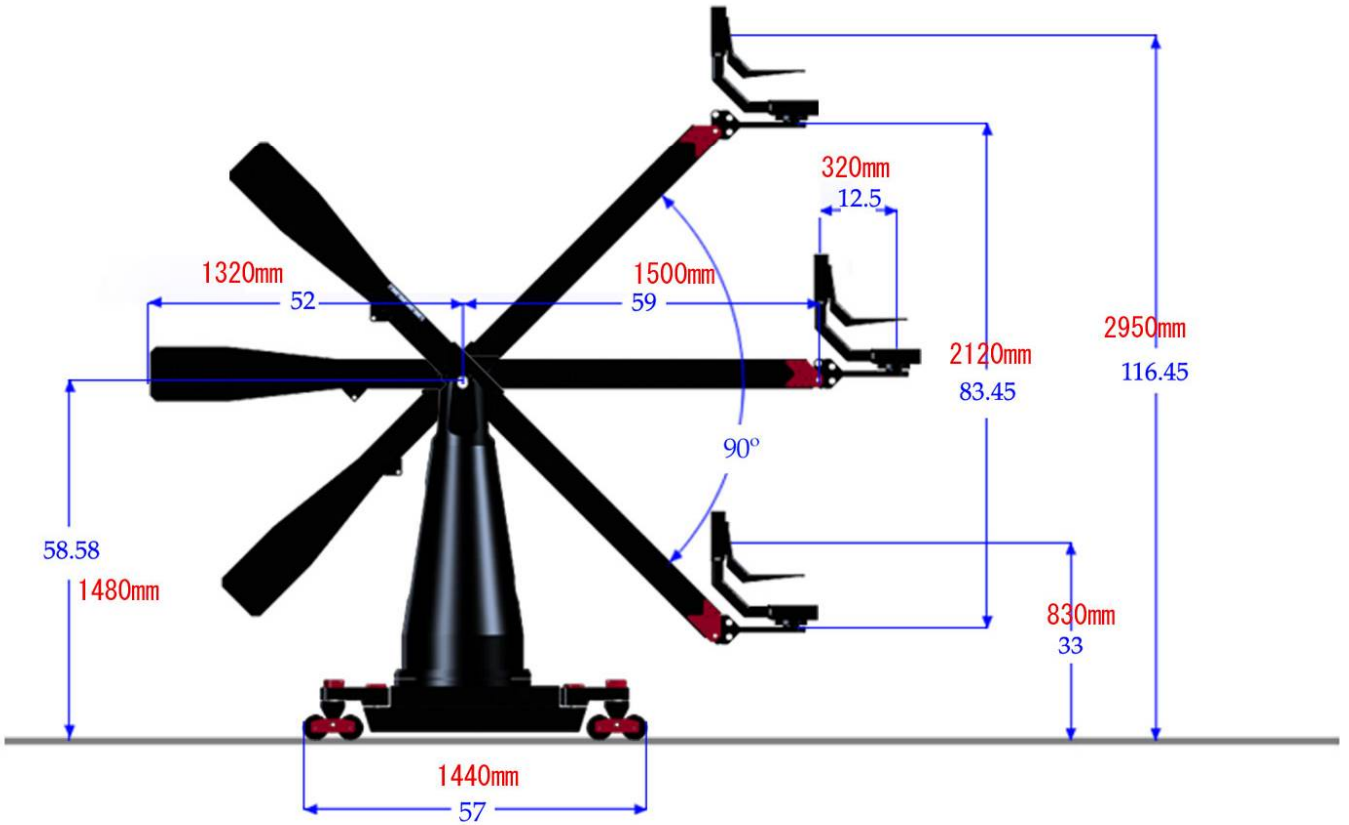

Degrees Of Motion

| | |
|--------------|-------|
| Swing | 360°+ |
| Pan | 360°+ |
| Tilt | 360°+ |
| Roll | 360°+ |

System weights

| | |
|-------------------------------------|-------|
| JetRail Dolly | 68kg |
| Genuflex Mk3 body | 208kg |
| Genuflex Long Arm | 60kg |
| Genuflex Standard Arm | 35kg |
| Genuflex Short Arm | 30kg |
| RotoFlex Pan & Tilt Head | 28kg |
| RotoFlex Pan, Roll Head | 12kg |

- ★ アーム中心 床高 (レール無し) 1480mm.

- ★ モーション角度
 - アーム左右 360°+
 - カメラパン 360°+
 - カメラティルト 360°+
 - カメラロール 360°+

- ★ システム重量
 - Mk3 ボディー 208kg
 - ロングアーム 60kg
 - スタンダードアーム 35kg
 - ショートアーム 30kg
 - パンティルトヘッド (2軸) 28kg
 - 3軸用ロールヘッド 12kg

- ★ レール長 3500mm × 5本

ショートアーム

スタンダードアーム

ロングアーム

| | |
|--|--------|
| GenuFlex Mk III | |
| Long Arm - 120.5" | 3060mm |
| Camera Underslung | |
| © 2006 General Lift LLC, All Right Reserved. | |

| | |
|--|--------|
| <i>GenuFlex Mk III</i> | |
| Standard Arm - 90.5" | 2300mm |
| Camera Overslung | |
| © 2006 General Lift LLC, All Right Reserved. | |

| | |
|--|--------|
| GenuFlex Mk III | |
| Standard Arm - 90.5" | 2300mm |
| Camera Underslung | |
| © 2006 General Lift LLC, All Right Reserved. | |

| | |
|--|---------------|
| GenuFlex Mk III | |
| Short Arm - 71.5" | 1820mm |
| Camera Overslung | |
| © 2006 General Lift LLC, All Right Reserved. | |