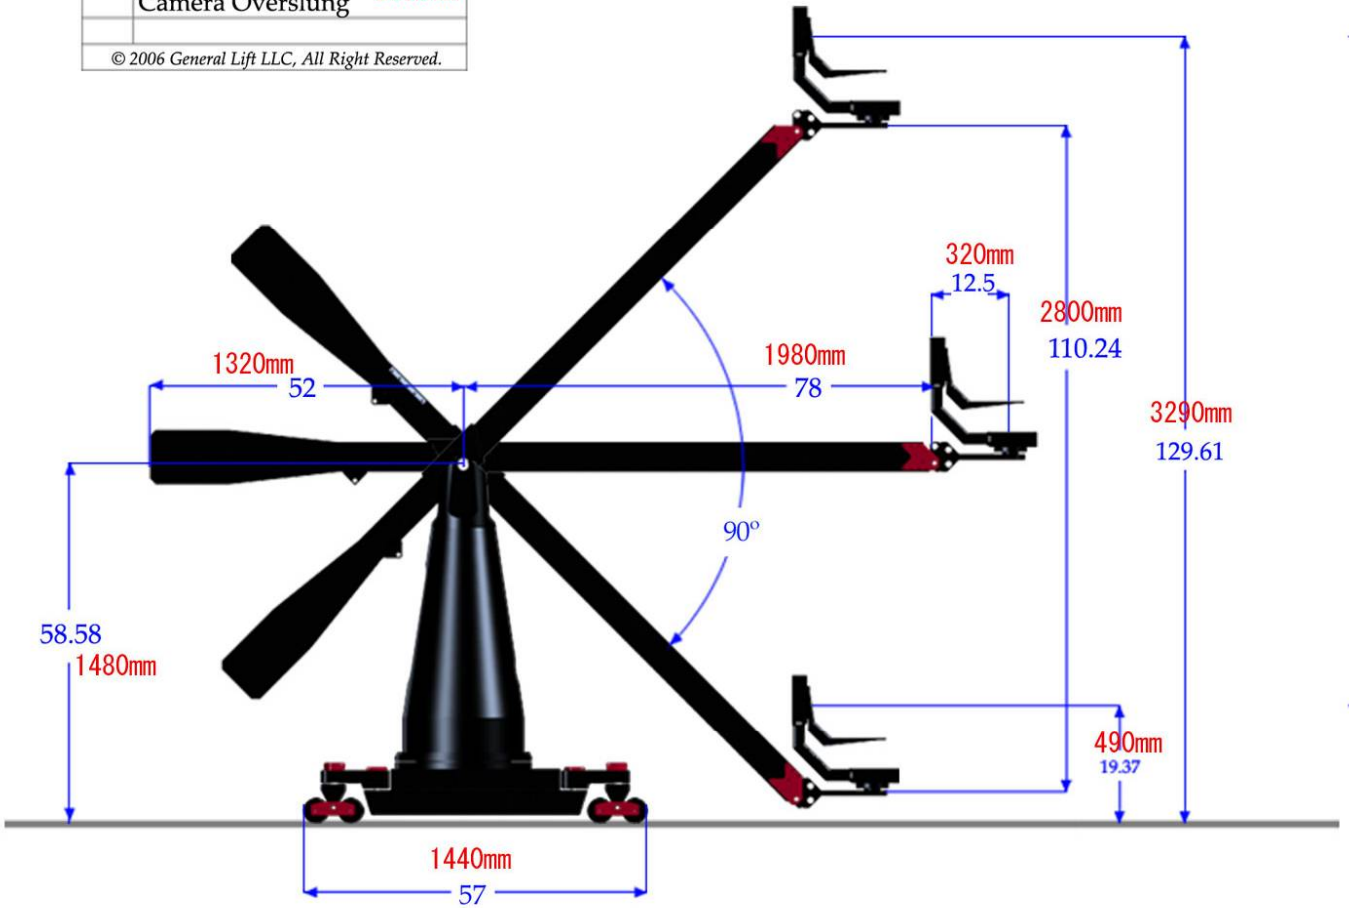

Degrees Of Motion

| | |
|--------------|-------|
| Swing | 360°+ |
| Pan | 360°+ |
| Tilt | 360°+ |
| Roll | 360°+ |

System weights

| | |
|-------------------------------------|-------|
| JetRail Dolly | 68kg |
| Genuflex Mk3 body | 208kg |
| Genuflex Long Arm | 60kg |
| Genuflex Standard Arm | 35kg |
| Genuflex Short Arm | 30kg |
| RotoFlex Pan & Tilt Head | 28kg |
| RotoFlex Pan, Roll Head | 12kg |

- ★ アーム中心 床高 (レール無し) 1480mm.

- ★ モーション角度
 - アーム左右 360°+
 - カメラパン 360°+
 - カメラティルト 360°+
 - カメラロール 360°+

- ★ システム重量
 - Mk3 ボディー 208kg
 - ロングアーム 60kg
 - スタンダードアーム 35kg
 - ショートアーム 30kg
 - パンティルトヘッド (2軸) 28kg
 - 3軸用ロールヘッド 12kg

- ★ レール長 3500mm × 5本

ショートアーム

スタンダードアーム

ロングアーム

| | |
|--|--------|
| GenuFlex Mk III | |
| Long Arm - 120.5" | 3060mm |
| Camera Underslung | |
| © 2006 General Lift LLC, All Right Reserved. | |

| | |
|--|--------|
| <i>GenuFlex Mk III</i> | |
| Standard Arm - 90.5" | 2300mm |
| Camera Overslung | |
| © 2006 General Lift LLC, All Right Reserved. | |

| | |
|--|--------|
| GenuFlex Mk III | |
| Standard Arm - 90.5" | 2300mm |
| Camera Underslung | |
| © 2006 General Lift LLC, All Right Reserved. | |

| | |
|--|---------------|
| GenuFlex Mk III | |
| Short Arm - 71.5" | 1820mm |
| Camera Overslung | |
| © 2006 General Lift LLC, All Right Reserved. | |